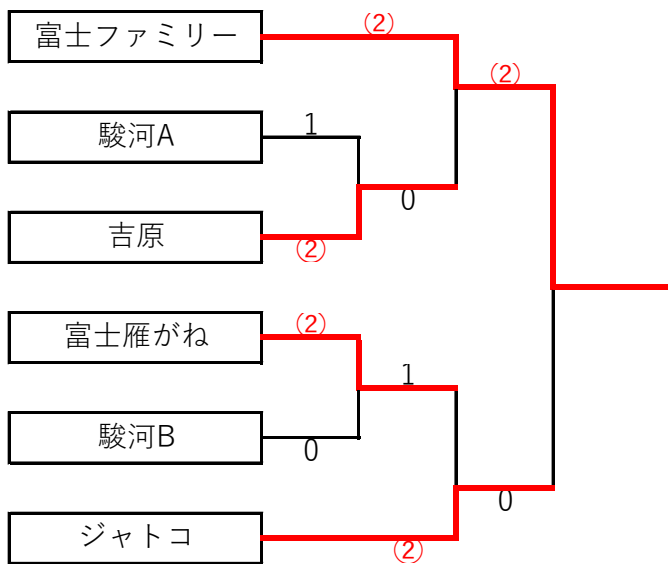

第24回 富士市クラブ対抗懇親ソフトテニス大会

日 時：令和4年11月6日（日） 予備日：12月11日（日）

場 所：岩松中学校 雁がねテニスコート

一般の部

予選リーグ

A				

B				

決勝トーナメント

コンソレーション

ベテランの部の部

予選リーグ

C				勝ち点
富士雁がね		③	1	1
駿河A	0		0	0
富士ファミリー	②	③		2

D				勝ち点
駿河B		1	0	0
ジャトコ	②		③	2
吉原	③	0		1

決勝トーナメント

コンソレーション